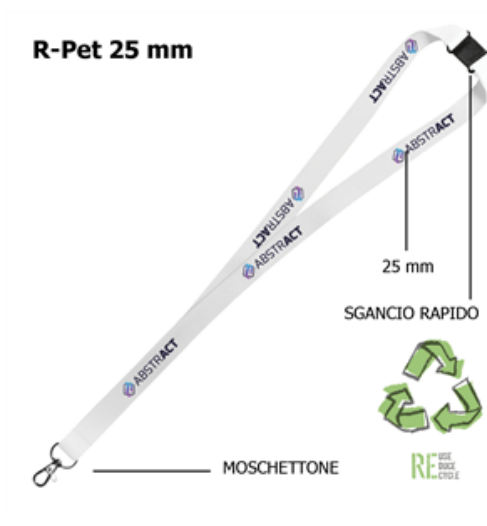

Cod. ZG20624S
CORDON-R25S - Porta badge personalizzati FullCustom

Materiale
Raso R-Pet

Imballo
1000 pz

Confezione interna
50 pz

Con sgancio
rapido