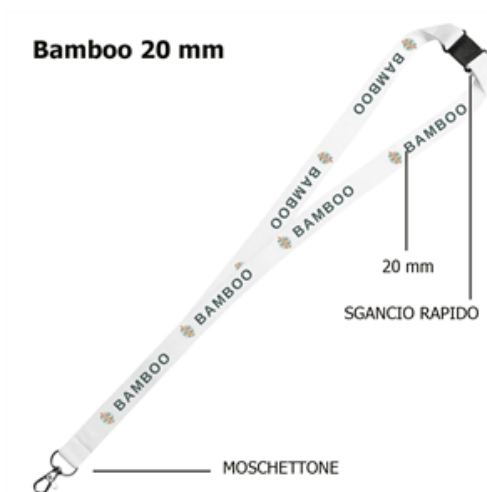

**Cod. ZG24200S**  
CORDON-B20S - Lanyard con personalizzazione FullCustom

**Materiale**  
bamboo

**Imballo**  
1000 pz

**Confezione interna**  
50 pz

Con sgancio  
rapido