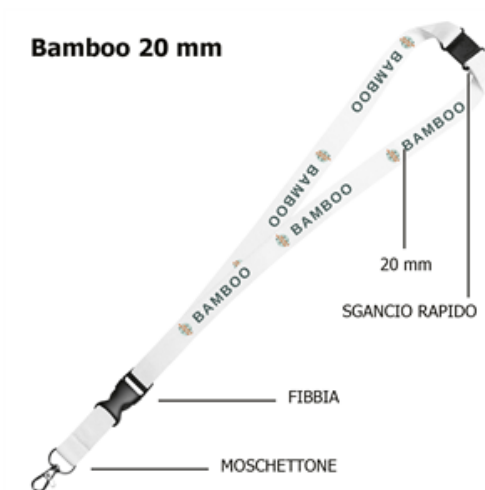

Cod. ZG24200SF

Porta badge CORDON-B20SF, personalizzati FullCustom

Materiale

bamboo

Imballo

1000 pz

Confezione interna

50 pz

Con sgancio
rapido + fibbia